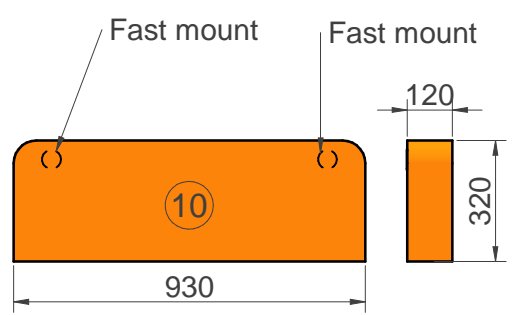

**VERSIONE NOTTE**

1TAP090924: cuscino versione ISOFIX con gommapiuma 40Kg/mq

SEZIONE A-A

- ZAC
- STINGER TRAPUNTATO
- STINGER
- TESSUTO NEUTRO

**VERSIONE LIVING**

<table border="1"> <tr> <td>DISEGNATO</td> <td>A.PINZUTI</td> <td>DATA</td> <td>02/04/2021</td> </tr> <tr> <td>APPROVATO</td> <td></td> <td>DATA</td> <td>02/04/2021</td> </tr> <tr> <td colspan="2">MATERIALE</td> <td colspan="2">CODICE</td> </tr> <tr> <td colspan="2"></td> <td colspan="2">1TAP090873</td> </tr> <tr> <td colspan="2">FINITURA</td> <td colspan="2">DESCRIZIONE</td> </tr> <tr> <td colspan="2">Sedute 25Kg/mq - Spalliera 21Kg/mq</td> <td colspan="2">Serie cuscini Seal 3 - 5 - 12</td> </tr> <tr> <td colspan="2">VISTA</td> <td colspan="2">FOGLIO</td> </tr> <tr> <td colspan="2"></td> <td colspan="2">1 di 1</td> </tr> <tr> <td colspan="2"></td> <td colspan="2">SCALA: Adattata al formato</td> </tr> <tr> <td colspan="2"></td> <td colspan="2">A3</td> </tr> </table>	DISEGNATO	A.PINZUTI	DATA	02/04/2021	APPROVATO		DATA	02/04/2021	MATERIALE		CODICE				1TAP090873		FINITURA		DESCRIZIONE		Sedute 25Kg/mq - Spalliera 21Kg/mq		Serie cuscini Seal 3 - 5 - 12		VISTA		FOGLIO				1 di 1				SCALA: Adattata al formato				A3		<p>SEDE: Via Piemonte n.3 53036 - Poggibonisi - SIENA - ITALY</p>
DISEGNATO	A.PINZUTI	DATA	02/04/2021																																						
APPROVATO		DATA	02/04/2021																																						
MATERIALE		CODICE																																							
		1TAP090873																																							
FINITURA		DESCRIZIONE																																							
Sedute 25Kg/mq - Spalliera 21Kg/mq		Serie cuscini Seal 3 - 5 - 12																																							
VISTA		FOGLIO																																							
		1 di 1																																							
		SCALA: Adattata al formato																																							
		A3																																							
<p>I dati e le informazioni contenute o ricavabili da questo disegno sono di esclusiva proprietà della Autocaravans RIMOR S.p.a. Ogni riproduzione totale o parziale è vietata senza autorizzazione scritta della Autocaravans RIMOR S.p.a.</p>																																									