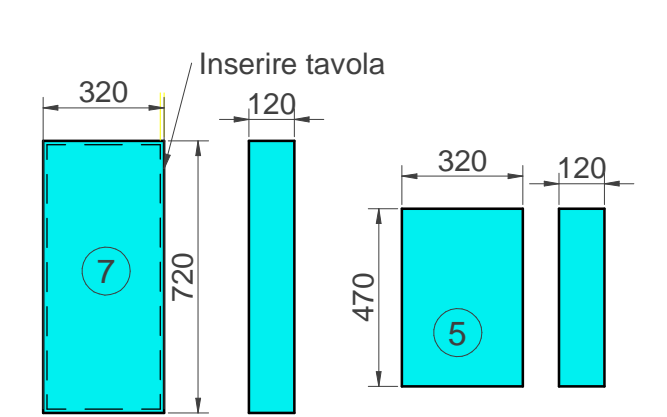

**VERSIONE NOTTE**

1TAP090924: cuscino versione ISOFIX con gommapiuma 40Kg/mq

SEZIONE A-A

- ZAC
- STINGER TRAPUNTATO
- STINGER
- TESSUTO NEUTRO

**VERSIONE LIVING**

<table border="1"> <tr> <td>DISEGNATO</td> <td>A.PINZUTI</td> <td>DATA</td> <td>02/04/2021</td> </tr> <tr> <td>APPROVATO</td> <td></td> <td>DATA</td> <td>02/04/2021</td> </tr> <tr> <td colspan="2">MATERIALE</td> <td colspan="2">CODICE</td> </tr> <tr> <td colspan="2"></td> <td colspan="2">1TAP090873</td> </tr> <tr> <td colspan="2">FINITURA</td> <td colspan="2">DESCRIZIONE</td> </tr> <tr> <td colspan="2">Sedute 25Kg/mq - Spalliera 21Kg/mq</td> <td colspan="2">Serie cuscini Seal 3 - 5 - 12</td> </tr> <tr> <td colspan="2">VISTA</td> <td colspan="2">FOGLIO</td> </tr> <tr> <td colspan="2"></td> <td colspan="2">1 di 1</td> </tr> <tr> <td colspan="2"></td> <td colspan="2">SCALA: Adattata al formato</td> </tr> <tr> <td colspan="2"></td> <td colspan="2">A3</td> </tr> </table>	DISEGNATO	A.PINZUTI	DATA	02/04/2021	APPROVATO		DATA	02/04/2021	MATERIALE		CODICE				1TAP090873		FINITURA		DESCRIZIONE		Sedute 25Kg/mq - Spalliera 21Kg/mq		Serie cuscini Seal 3 - 5 - 12		VISTA		FOGLIO				1 di 1				SCALA: Adattata al formato				A3		<p>SEDE: Via Piemonte n.3 53036 - Poggibonisi - SIENA - ITALY</p>
DISEGNATO	A.PINZUTI	DATA	02/04/2021																																						
APPROVATO		DATA	02/04/2021																																						
MATERIALE		CODICE																																							
		1TAP090873																																							
FINITURA		DESCRIZIONE																																							
Sedute 25Kg/mq - Spalliera 21Kg/mq		Serie cuscini Seal 3 - 5 - 12																																							
VISTA		FOGLIO																																							
		1 di 1																																							
		SCALA: Adattata al formato																																							
		A3																																							
<p>I dati e le informazioni contenute o ricavabili da questo disegno sono di esclusiva proprietà della Autocaravans RIMOR S.p.a. Ogni riproduzione totale o parziale è vietata senza autorizzazione scritta della Autocaravans RIMOR S.p.a.</p>																																									