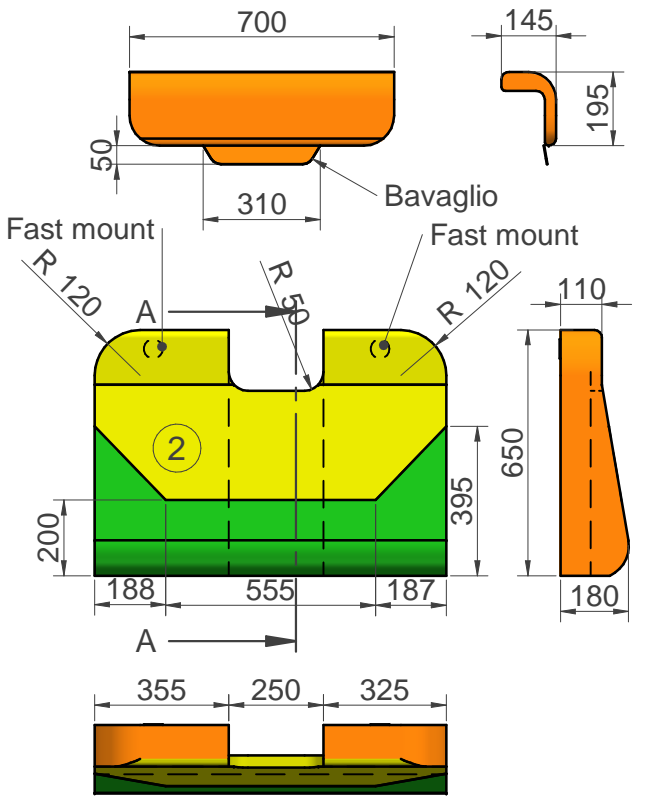

**VERSIONE NOTTE**

1TAP090924: cuscino versione ISOFIX con gommapiuma 40Kg/mq

SEZIONE A-A

- ZAC
- STINGER TRAPUNTATO
- STINGER
- TESSUTO NEUTRO

**VERSIONE LIVING**

<table border="1"> <tr> <td>DISEGNATO</td> <td>A.PINZUTI</td> <td>DATA</td> <td>02/04/2021</td> </tr> <tr> <td>APPROVATO</td> <td></td> <td>DATA</td> <td>02/04/2021</td> </tr> <tr> <td colspan="2">MATERIALE</td> <td colspan="2">CODICE</td> </tr> <tr> <td colspan="2"></td> <td colspan="2">1TAP090873</td> </tr> <tr> <td colspan="2">FINITURA</td> <td colspan="2">DESCRIZIONE</td> </tr> <tr> <td colspan="2">Sedute 25Kg/mq - Spalliera 21Kg/mq</td> <td colspan="2">Serie cuscini Seal 3 - 5 - 12</td> </tr> <tr> <td colspan="2">VISTA</td> <td colspan="2">FOGLIO</td> </tr> <tr> <td colspan="2"></td> <td colspan="2">1 di 1</td> </tr> <tr> <td colspan="2"></td> <td colspan="2">SCALA: Adattata al formato</td> </tr> <tr> <td colspan="2"></td> <td colspan="2">A3</td> </tr> </table>	DISEGNATO	A.PINZUTI	DATA	02/04/2021	APPROVATO		DATA	02/04/2021	MATERIALE		CODICE				1TAP090873		FINITURA		DESCRIZIONE		Sedute 25Kg/mq - Spalliera 21Kg/mq		Serie cuscini Seal 3 - 5 - 12		VISTA		FOGLIO				1 di 1				SCALA: Adattata al formato				A3		<p>SEDE: Via Piemonte n.3 53036 - Poggibonisi - SIENA - ITALY</p>
DISEGNATO	A.PINZUTI	DATA	02/04/2021																																						
APPROVATO		DATA	02/04/2021																																						
MATERIALE		CODICE																																							
		1TAP090873																																							
FINITURA		DESCRIZIONE																																							
Sedute 25Kg/mq - Spalliera 21Kg/mq		Serie cuscini Seal 3 - 5 - 12																																							
VISTA		FOGLIO																																							
		1 di 1																																							
		SCALA: Adattata al formato																																							
		A3																																							
<p>I dati e le informazioni contenute o ricavabili da questo disegno sono di esclusiva proprietà della Autocaravans RIMOR S.p.a. Ogni riproduzione totale o parziale è vietata senza autorizzazione scritta della Autocaravans RIMOR S.p.a.</p>																																									