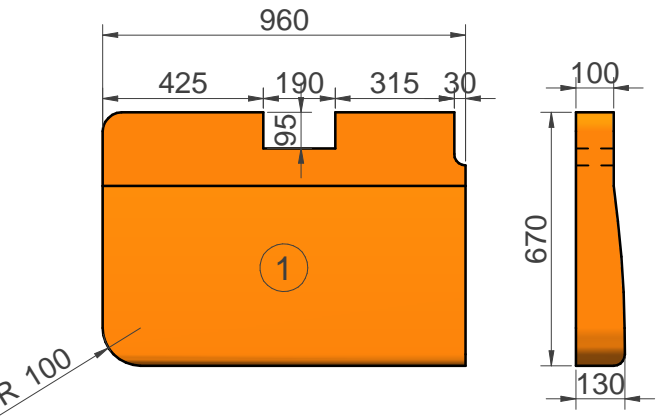

**VERSIONE NOTTE**

1TAP090924: cuscino versione ISOFIX con gommapiuma 40Kg/mq

SEZIONE A-A

- ZAC
- STINGER TRAPUNTATO
- STINGER
- TESSUTO NEUTRO

**VERSIONE LIVING**

<table border="1"> <tr> <td>DISEGNATO</td> <td>A.PINZUTI</td> <td>DATA</td> <td>02/04/2021</td> </tr> <tr> <td>APPROVATO</td> <td></td> <td>DATA</td> <td>02/04/2021</td> </tr> <tr> <td colspan="2">MATERIALE</td> <td colspan="2">CODICE</td> </tr> <tr> <td colspan="2"></td> <td colspan="2">1TAP090873</td> </tr> <tr> <td colspan="2">FINITURA</td> <td colspan="2">DESCRIZIONE</td> </tr> <tr> <td colspan="2">Sedute 25Kg/mq - Spalliera 21Kg/mq</td> <td colspan="2">Serie cuscini Seal 3 - 5 - 12</td> </tr> <tr> <td colspan="2">VISTA</td> <td colspan="2">FOGLIO</td> </tr> <tr> <td colspan="2"></td> <td colspan="2">1 di 1</td> </tr> <tr> <td colspan="2"></td> <td colspan="2">SCALA: Adattata al formato</td> </tr> <tr> <td colspan="2"></td> <td colspan="2">A3</td> </tr> </table>	DISEGNATO	A.PINZUTI	DATA	02/04/2021	APPROVATO		DATA	02/04/2021	MATERIALE		CODICE				1TAP090873		FINITURA		DESCRIZIONE		Sedute 25Kg/mq - Spalliera 21Kg/mq		Serie cuscini Seal 3 - 5 - 12		VISTA		FOGLIO				1 di 1				SCALA: Adattata al formato				A3		<p>SEDE: Via Piemonte n.3 53036 - Poggibonisi - SIENA - ITALY</p>
DISEGNATO	A.PINZUTI	DATA	02/04/2021																																						
APPROVATO		DATA	02/04/2021																																						
MATERIALE		CODICE																																							
		1TAP090873																																							
FINITURA		DESCRIZIONE																																							
Sedute 25Kg/mq - Spalliera 21Kg/mq		Serie cuscini Seal 3 - 5 - 12																																							
VISTA		FOGLIO																																							
		1 di 1																																							
		SCALA: Adattata al formato																																							
		A3																																							
<p>I dati e le informazioni contenute o ricavabili da questo disegno sono di esclusiva proprietà della Autocaravans RIMOR S.p.a. Ogni riproduzione totale o parziale è vietata senza autorizzazione scritta della Autocaravans RIMOR S.p.a.</p>																																									