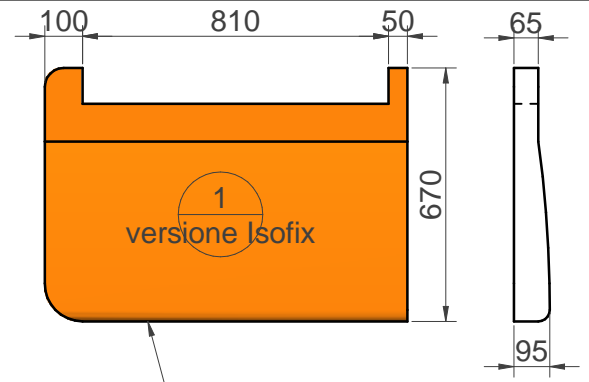

**VERSIONE NOTTE**

1TAP090924: cuscino versione ISOFIX con gommapiuma 40Kg/mq

SEZIONE A-A

- ZAC
- STINGER TRAPUNTATO
- STINGER
- TESSUTO NEUTRO

**VERSIONE LIVING**

<table border="1"> <tr> <td>DISEGNATO</td> <td>A.PINZUTI</td> <td>DATA</td> <td>02/04/2021</td> </tr> <tr> <td>APPROVATO</td> <td></td> <td>DATA</td> <td>02/04/2021</td> </tr> <tr> <td colspan="2">MATERIALE</td> <td colspan="2">CODICE</td> </tr> <tr> <td colspan="2"></td> <td colspan="2">1TAP090873</td> </tr> <tr> <td colspan="2">FINITURA</td> <td colspan="2">DESCRIZIONE</td> </tr> <tr> <td colspan="2">Sedute 25Kg/mq - Spalliera 21Kg/mq</td> <td colspan="2">Serie cuscini Seal 3 - 5 - 12</td> </tr> <tr> <td colspan="2">VISTA</td> <td colspan="2">FOGLIO</td> </tr> <tr> <td colspan="2"></td> <td colspan="2">1 di 1</td> </tr> <tr> <td colspan="2"></td> <td colspan="2">SCALA: Adattata al formato</td> </tr> <tr> <td colspan="2"></td> <td colspan="2">A3</td> </tr> </table>	DISEGNATO	A.PINZUTI	DATA	02/04/2021	APPROVATO		DATA	02/04/2021	MATERIALE		CODICE				1TAP090873		FINITURA		DESCRIZIONE		Sedute 25Kg/mq - Spalliera 21Kg/mq		Serie cuscini Seal 3 - 5 - 12		VISTA		FOGLIO				1 di 1				SCALA: Adattata al formato				A3		<p>SEDE: Via Piemonte n.3 53036 - Poggibonisi - SIENA - ITALY</p>
DISEGNATO	A.PINZUTI	DATA	02/04/2021																																						
APPROVATO		DATA	02/04/2021																																						
MATERIALE		CODICE																																							
		1TAP090873																																							
FINITURA		DESCRIZIONE																																							
Sedute 25Kg/mq - Spalliera 21Kg/mq		Serie cuscini Seal 3 - 5 - 12																																							
VISTA		FOGLIO																																							
		1 di 1																																							
		SCALA: Adattata al formato																																							
		A3																																							
<p>I dati e le informazioni contenute o ricavabili da questo disegno sono di esclusiva proprietà della Autocaravans RIMOR S.p.a. Ogni riproduzione totale o parziale è vietata senza autorizzazione scritta della Autocaravans RIMOR S.p.a.</p>																																									