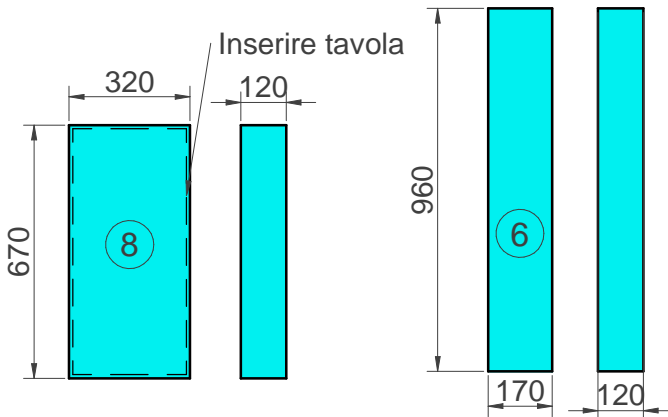

**VERSIONE NOTTE**

1TAP090924: cuscino versione ISOFIX con gommapiuma 40Kg/mq

SEZIONE A-A

- ZAC
- STINGER TRAPUNTATO
- STINGER
- TESSUTO NEUTRO

**VERSIONE LIVING**

<table border="1"> <tr> <td>DISEGNATO</td> <td>A.PINZUTI</td> <td>DATA</td> <td>02/04/2021</td> </tr> <tr> <td>APPROVATO</td> <td></td> <td>DATA</td> <td>02/04/2021</td> </tr> <tr> <td colspan="2">MATERIALE</td> <td colspan="2">CODICE</td> </tr> <tr> <td colspan="2"></td> <td colspan="2">1TAP090873</td> </tr> <tr> <td colspan="2">FINITURA</td> <td colspan="2">DESCRIZIONE</td> </tr> <tr> <td colspan="2">Sedute 25Kg/mq - Spalliera 21Kg/mq</td> <td colspan="2">Serie cuscini Seal 3 - 5 - 12</td> </tr> <tr> <td colspan="2">VISTA</td> <td colspan="2">FOGLIO</td> </tr> <tr> <td colspan="2"></td> <td colspan="2">1 di 1</td> </tr> <tr> <td colspan="2"></td> <td colspan="2">SCALA: Adattata al formato</td> </tr> <tr> <td colspan="2"></td> <td colspan="2">A3</td> </tr> </table>	DISEGNATO	A.PINZUTI	DATA	02/04/2021	APPROVATO		DATA	02/04/2021	MATERIALE		CODICE				1TAP090873		FINITURA		DESCRIZIONE		Sedute 25Kg/mq - Spalliera 21Kg/mq		Serie cuscini Seal 3 - 5 - 12		VISTA		FOGLIO				1 di 1				SCALA: Adattata al formato				A3		<p>SEDE: Via Piemonte n.3 53036 - Poggibonisi - SIENA - ITALY</p>
DISEGNATO	A.PINZUTI	DATA	02/04/2021																																						
APPROVATO		DATA	02/04/2021																																						
MATERIALE		CODICE																																							
		1TAP090873																																							
FINITURA		DESCRIZIONE																																							
Sedute 25Kg/mq - Spalliera 21Kg/mq		Serie cuscini Seal 3 - 5 - 12																																							
VISTA		FOGLIO																																							
		1 di 1																																							
		SCALA: Adattata al formato																																							
		A3																																							
<p>I dati e le informazioni contenute o ricavabili da questo disegno sono di esclusiva proprietà della Autocaravans RIMOR S.p.a. Ogni riproduzione totale o parziale è vietata senza autorizzazione scritta della Autocaravans RIMOR S.p.a.</p>																																									