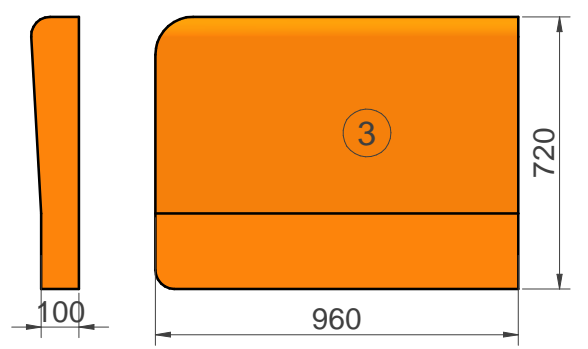

**VERSIONE NOTTE**

1TAP090924: cuscino versione ISOFIX con gommapiuma 40Kg/mq

SEZIONE A-A

- ZAC
- STINGER TRAPUNTATO
- STINGER
- TESSUTO NEUTRO

**VERSIONE LIVING**

<table border="1"> <tr> <td>DISEGNATO</td> <td>A.PINZUTI</td> <td>DATA</td> <td>02/04/2021</td> </tr> <tr> <td>APPROVATO</td> <td></td> <td>DATA</td> <td>02/04/2021</td> </tr> <tr> <td colspan="2">MATERIALE</td> <td colspan="2">CODICE</td> </tr> <tr> <td colspan="2"></td> <td colspan="2">1TAP090873</td> </tr> <tr> <td colspan="2">FINITURA</td> <td colspan="2">DESCRIZIONE</td> </tr> <tr> <td colspan="2">Sedute 25Kg/mq - Spalliera 21Kg/mq</td> <td colspan="2">Serie cuscini Seal 3 - 5 - 12</td> </tr> <tr> <td colspan="2">VISTA</td> <td colspan="2">FOGLIO</td> </tr> <tr> <td colspan="2"></td> <td colspan="2">1 di 1</td> </tr> <tr> <td colspan="2"></td> <td colspan="2">SCALA: Adattata al formato</td> </tr> <tr> <td colspan="2"></td> <td colspan="2">A3</td> </tr> </table>	DISEGNATO	A.PINZUTI	DATA	02/04/2021	APPROVATO		DATA	02/04/2021	MATERIALE		CODICE				1TAP090873		FINITURA		DESCRIZIONE		Sedute 25Kg/mq - Spalliera 21Kg/mq		Serie cuscini Seal 3 - 5 - 12		VISTA		FOGLIO				1 di 1				SCALA: Adattata al formato				A3		<p>SEDE: Via Piemonte n.3 53036 - Poggibonisi - SIENA - ITALY</p>
DISEGNATO	A.PINZUTI	DATA	02/04/2021																																						
APPROVATO		DATA	02/04/2021																																						
MATERIALE		CODICE																																							
		1TAP090873																																							
FINITURA		DESCRIZIONE																																							
Sedute 25Kg/mq - Spalliera 21Kg/mq		Serie cuscini Seal 3 - 5 - 12																																							
VISTA		FOGLIO																																							
		1 di 1																																							
		SCALA: Adattata al formato																																							
		A3																																							
<p>I dati e le informazioni contenute o ricavabili da questo disegno sono di esclusiva proprietà della Autocaravans RIMOR S.p.a. Ogni riproduzione totale o parziale è vietata senza autorizzazione scritta della Autocaravans RIMOR S.p.a.</p>																																									